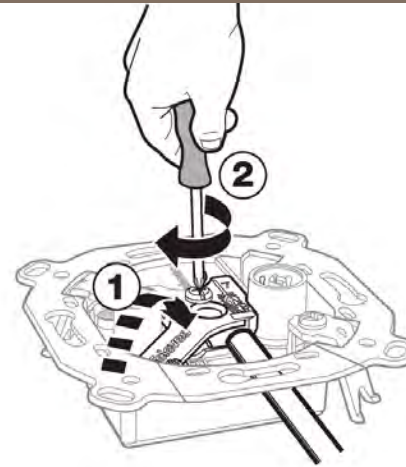

Tomas de televisión / Television aerial socket / Prises de télévision

Máximo número de tomas: 8 (dependiendo de la potencia de la señal de entrada).
 Maximum number of sockets: 8 (depending on the entering signal power).
 Nombre maximum de prises : 8 (en fonction de la puissance du signal d'entrée).