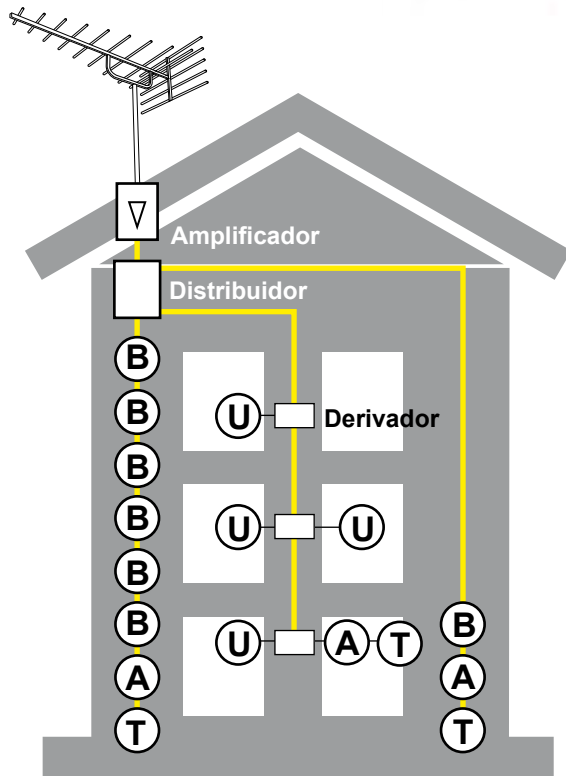

Tomas de televisión / Television aerial socket / Prises de télévision

Máximo número de tomas: 8 (dependiendo de la potencia de la señal de entrada).
 Maximum number of sockets: 8 (depending on the entering signal power).
 Nombre maximum de prises : 8 (en fonction de la puissance du signal d'entrée).

	Pérdidas inserción typ (dB) Insertion losses typ (dB) Pertes insertion type (dB)		OUT	Pérdidas derivación typ (dB) Derivation losses typ (dB) Pertes dérivation typ (dB)		Paso DC DC pass Passage DC
	MATV	SAT-FI		MATV	SAT-FI	
	5-862 MHz	950-2150 MHz		5-862 MHz	950-2150 MHz	
Toma única Single socket Prise unique	---	---	R/TV	0,6	---	
			SAT	---	1,5	
Toma intermedia Intermediate socket Prise intermédiaire	1,2	2	R/TV	13	13,5	
B			SAT	13	14	
Toma intermedia Intermediate socket Prise intermédiaire	3,5	5	R/TV	8,5	9	
A			SAT	7,5	10	
Toma final Final socket Prise finale	---	---	R/TV	4	5	
			SAT			