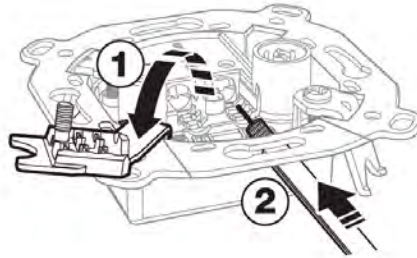

Tomas de televisión / Television aerial socket / Prises de télévision

Máximo número de tomas: 8 (dependiendo de la potencia de la señal de entrada).
 Maximum number of sockets: 8 (depending on the entering signal power).
 Nombre maximum de prises : 8 (en fonction de la puissance du signal d'entrée).