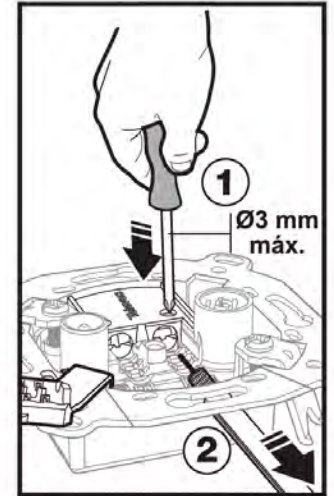

Tomas de televisión / Television aerial socket / Prises de télévision

Máximo número de tomas: 8 (dependiendo de la potencia de la señal de entrada).
 Maximum number of sockets: 8 (depending on the entering signal power).
 Nombre maximum de prises : 8 (en fonction de la puissance du signal d'entrée).