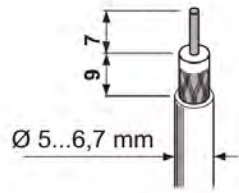

Tomas de televisión / Television aerial socket / Prises de télévision

Máximo número de tomas: 8 (dependiendo de la potencia de la señal de entrada).
 Maximum number of sockets: 8 (depending on the entering signal power).
 Nombre maximum de prises : 8 (en fonction de la puissance du signal d'entrée).